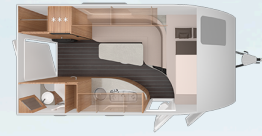

Ihre Konfiguration:
Scannen Sie den QR Code, um zu Ihrer
Konfiguration zu gelangen.
KFTD5BV

SEITE
5 / 6

KNAUS
FREIHEIT, DIE BEWEGT.

Weitere Informationen:
www.knaus.com

IHRE KONFIGURATION (KFTD5BV)
SPORT&FUN
480 QL (2022)
BLACK SELECTION