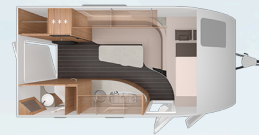

Ihre Konfiguration:
Scannen Sie den QR Code, um zu Ihrer Konfiguration zu gelangen.
KFTD5BV

SEITE
4 / 6

Weitere Informationen:
www.knaus.com

KNAUS
FREIHEIT, DIE BEWEGT.

IHRE KONFIGURATION (KFTD5BV) SPORT&FUN 480 QL (2022) BLACK SELECTION