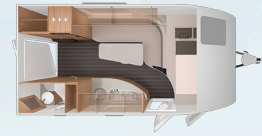

Ihre Konfiguration:
Scannen Sie den QR Code, um zu Ihrer
Konfiguration zu gelangen.
KFTD5BV

IHRE KONFIGURATION (KFTD5BV)

SPORT&FUN

480 QL (2022)

BLACK SELECTION

Fenster / Dachhauben / Belüftung

- | | | |
|-------------------------------------|-----------|---|
| <input checked="" type="checkbox"/> | 102923-04 | Fenster mit Doppelverglasung getönt, vorgehängt und ausstellbar, mit Insektenschutz und Verdunklung |
| <input checked="" type="checkbox"/> | 100170-01 | Dachhaube (Hebe-Kipp) 96 x 65 cm, mit Insektenschutz und Verdunklung (Bug) |
| <input checked="" type="checkbox"/> | 102920-03 | Pilzlüfter (Toilettenraum) |
| <input checked="" type="checkbox"/> | 101666-20 | Ausstellfenster 52 x 50 cm, Toilettenraum |
| <input checked="" type="checkbox"/> | 102153 | Cassetten-Kombi-Rollo für Fenster, im T-Raum |