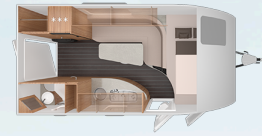

IHRE KONFIGURATION (KFTD5BV) SPORT&FUN 480 QL (2022) BLACK SELECTION